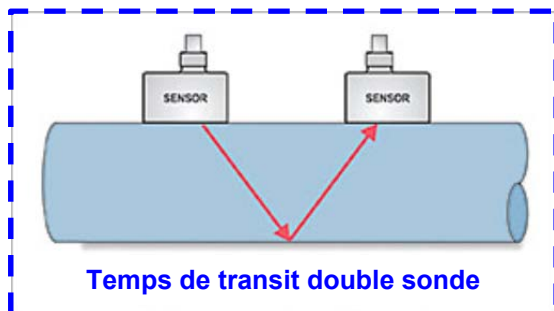

AnHydre.
Bleu Passionnément ...

Mesure non intrusive sur conduites en charge

Pulsar Greyline

Temps de transit double sonde

Liquides propres

Doppler mono sonde

Liquides sales & chargés

Débit