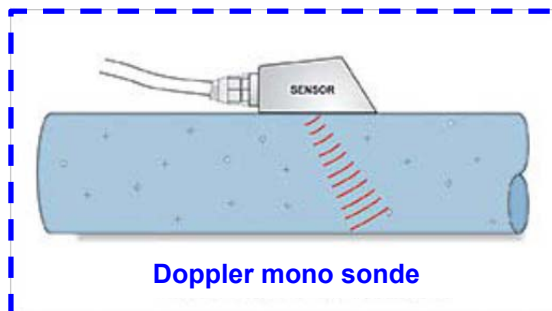

AnHydre.
Bleu Passionnément ...

Mesure non intrusive sur conduites en charge

Pulsar Greyline

Temps de transit double sonde

Liquides propres

Doppler mono sonde

Liquides sales & chargés

Débit