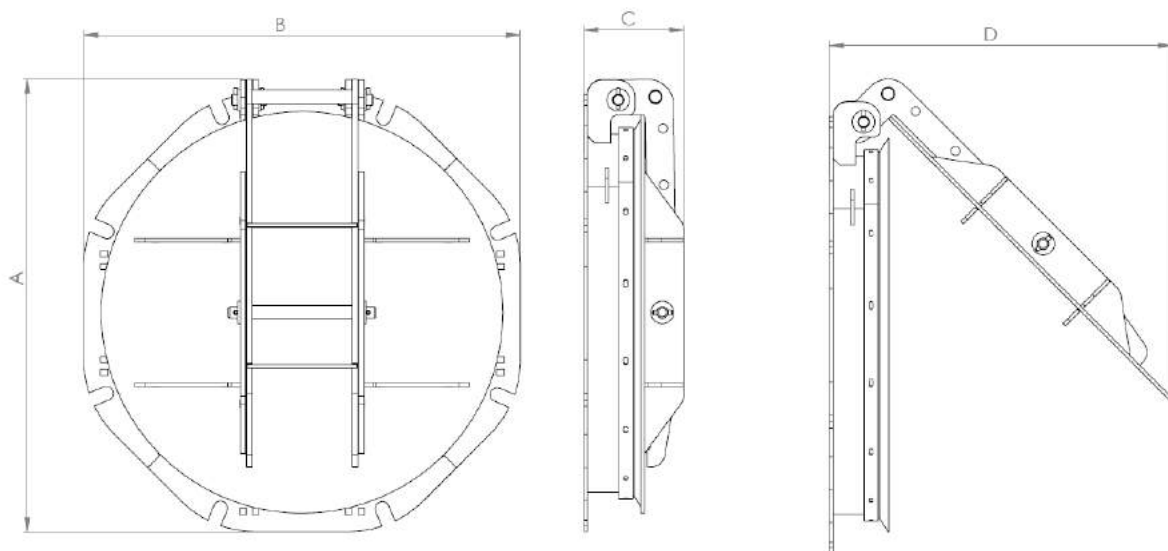

Le clapet d'extrémité admet, en construction standard des charges d'eau jusqu'à 6mCE jusqu'au DN600 et 3mCE au-delà.

2 – NOMENCLATURE

N°	Désignation	Matière
1	S/e Châssis	304L ou 316L
2	S/e Clapet	304L ou 316L
3	S/e Bras	304L ou 316L
4	Joint à lèvres	Nitrile ou EPDM
5	Contre plat	304L ou 316L

3 – TABLEAU DIMENSIONNEL

Désignation	A	B	C	D	Nb Fix x Ø	Poids (Kg)
DN150	200	180	135	190	8 x Ø12	09
DN200	410	250	135	260	8 x Ø12	12
DN250	410	395	141	320	8 x Ø20	15
DN300	485	485	141	345	8 x Ø20	19
DN400	545	520	141	415	8 x Ø20	23
DN500	645	620	141	490	8 x Ø20	30
DN600	820	820	141	530	16 x Ø20	45
DN800	1075	1075	141	740	16 x Ø20	65
DN1000	1290	1290	141	910	16 x Ø20	85