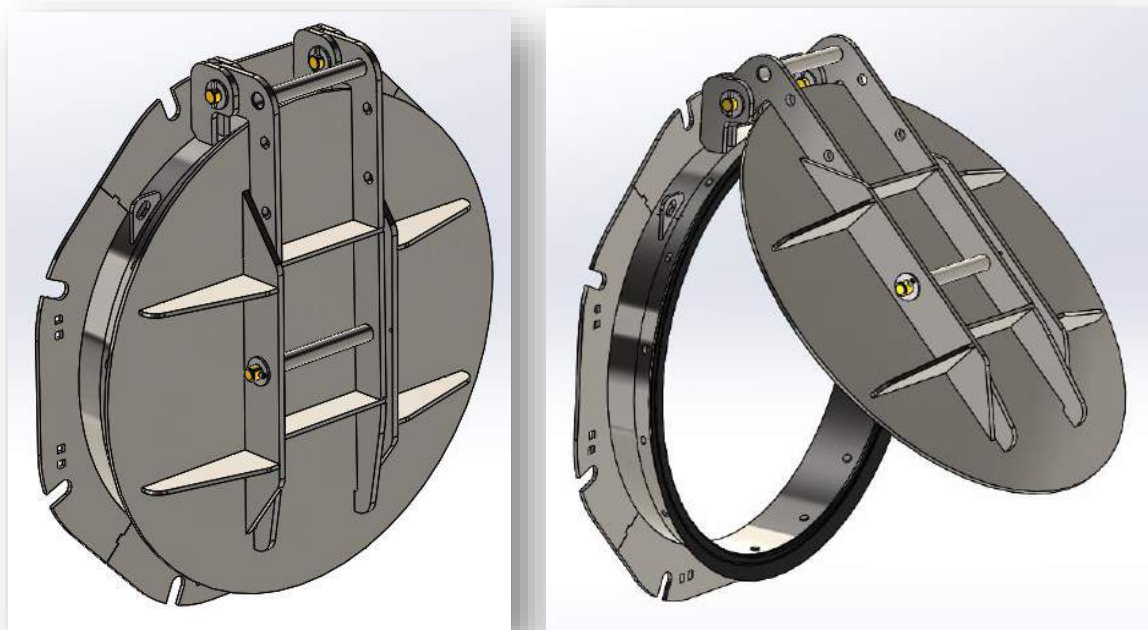

CLAPET D'EXTRÉMITÉ CIRCULAIRE

« CLAPEXT CIRCULAIRE »

Table des matières

1 – FONCTION.....	1
2 – NOMENCLATURE	2
3 – TABLEAU DIMENSIONNEL.....	3
4 – AUTRES PRODUITS.....	4

AQUAREM
Environnement

1 – FONCTION

Clapet anti-retour à simple battant à cheviller, assurant la protection des conduites contre les remontées d'eau et empêche le passage des animaux. Le clapet d'extrémité est principalement utilisé sur des réseaux d'assainissement et d'eaux pluviales. Il est disponible avec ou sans contrepoids.

Le clapet d'extrémité admet, en construction standard des charges d'eau jusqu'à 6mCE jusqu'au DN600 et 3mCE au-delà.

2 – NOMENCLATURE

N°	Désignation	Matière
1	S/e Châssis	304L ou 316L
2	S/e Clapet	304L ou 316L
3	S/e Bras	304L ou 316L
4	Joint à lèvres	Nitrile ou EPDM
5	Contre plat	304L ou 316L

3 – TABLEAU DIMENSIONNEL

Désignation	A	B	C	D	Nb Fix x Ø	Poids (Kg)
DN150	200	180	135	190	8 x Ø12	09
DN200	410	250	135	260	8 x Ø12	12
DN250	410	395	141	320	8 x Ø20	15
DN300	485	485	141	345	8 x Ø20	19
DN400	545	520	141	415	8 x Ø20	23
DN500	645	620	141	490	8 x Ø20	30
DN600	820	820	141	530	16 x Ø20	45
DN800	1075	1075	141	740	16 x Ø20	65
DN1000	1290	1290	141	910	16 x Ø20	85

4 – AUTRES PRODUITS

Equipements de réservoirs et de stations	 Soupape RESVID	 Vanne de fond	 Vanne télescopique VANTTEL	
Sectionnement	 Vanne murale étanche VME	 Vanne murale type VMSB	 Vanne murale circulaire	
Régulation	 Limiteur de débit AQUAVEX	 Limiteur de débit AQUAFIX	 Vanne trémie	
Protection des réseaux	 CLAPAIR	 CLAPEXT carré	 CLAPEXT circulaire	
Puisage	 Canne d'aspiration	 Borne AQUAPUISE		
Irrigation	 Vanne martelière CAMARGUE	 Vanne murale VMC2 à poignée	 Module à masque AQUAREG	
Raccordement/Pompage	 Crépines	 Têtes de forage	 Raccordements spéciaux	