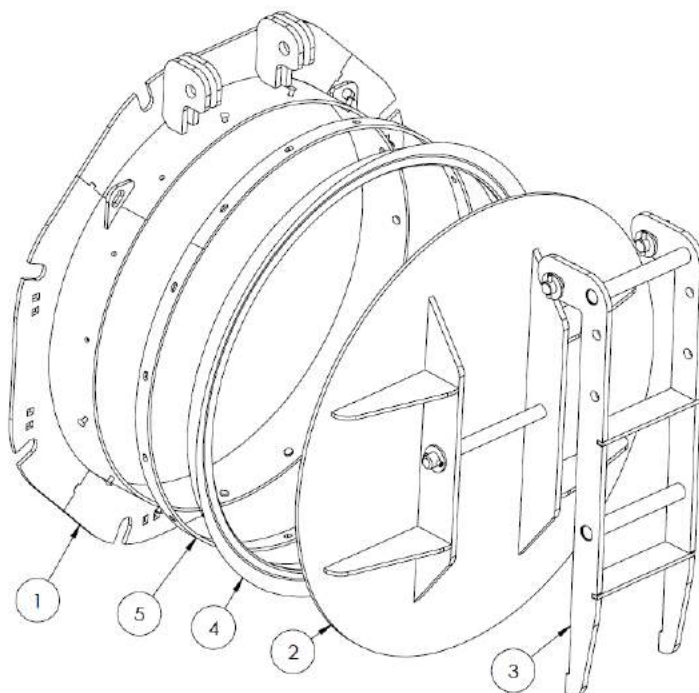

CLAPET D'EXTRÉMITÉ CIRCULAIRE

« CLAPEXT CIRCULAIRE »

Table des matières

1 – FONCTION.....	1
2 – NOMENCLATURE	2
3 – TABLEAU DIMENSIONNEL.....	3
4 – AUTRES PRODUITS.....	4

AQUAREM
Environnement

1 – FONCTION

Clapet anti-retour à simple battant à cheviller, assurant la protection des conduites contre les remontées d'eau et empêche le passage des animaux. Le clapet d'extrémité est principalement utilisé sur des réseaux d'assainissement et d'eaux pluviales. Il est disponible avec ou sans contrepoids.

Le clapet d'extrémité admet, en construction standard des charges d'eau jusqu'à 6mCE jusqu'au DN600 et 3mCE au-delà.

2 – NOMENCLATURE

N°	Désignation	Matière
1	S/e Châssis	304L ou 316L
2	S/e Clapet	304L ou 316L
3	S/e Bras	304L ou 316L
4	Joint à lèvres	Nitrile ou EPDM
5	Contre plat	304L ou 316L

3 – TABLEAU DIMENSIONNEL

Désignation	A	B	C	D	Nb Fix x Ø	Poids (Kg)
DN150	200	180	135	190	8 x Ø12	09
DN200	410	250	135	260	8 x Ø12	12
DN250	410	395	141	320	8 x Ø20	15
DN300	485	485	141	345	8 x Ø20	19
DN400	545	520	141	415	8 x Ø20	23
DN500	645	620	141	490	8 x Ø20	30
DN600	820	820	141	530	16 x Ø20	45
DN800	1075	1075	141	740	16 x Ø20	65
DN1000	1290	1290	141	910	16 x Ø20	85

4 – AUTRES PRODUITS

Equipements de réservoirs et de stations	 Soupape RESVID	 Vanne de fond	 Vanne télescopique VANTTEL	
Sectionnement	 Vanne murale étanche VME	 Vanne murale type VMSB	 Vanne murale circulaire	
Régulation	 Limiteur de débit AQUAVEX	 Limiteur de débit AQUAFIX	 Vanne trémie	
Protection des réseaux	 CLAPAIR	 CLAPEXT carré	 CLAPEXT circulaire	
Puisage	 Canne d'aspiration	 Borne AQUAPUISE		
Irrigation	 Vanne martelière CAMARGUE	 Vanne murale VMC2 à poignée	 Module à masque AQUAREG	
Raccordement/Pompage	 Crépines	 Têtes de forage	 Raccordements spéciaux	