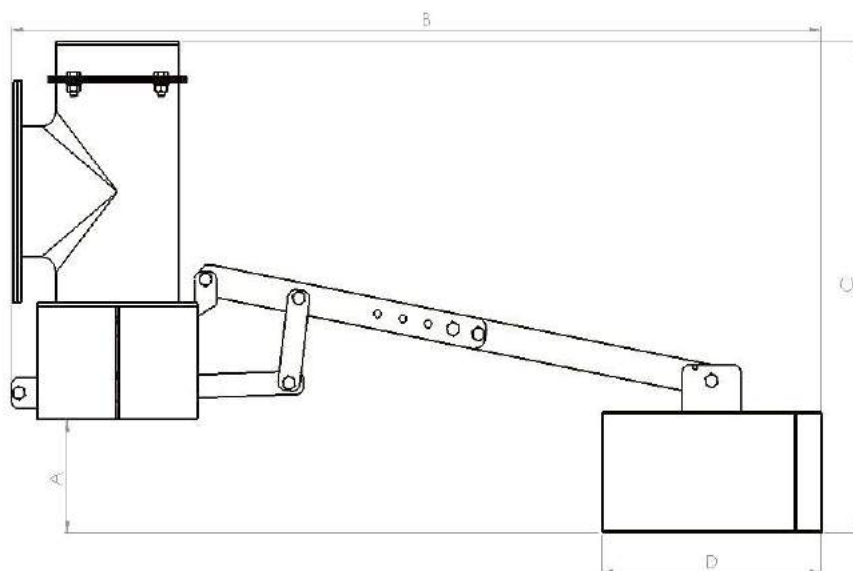

2 – TABLEAU DIMENSIONNEL

DN	A	B	C	D	Masse totale (kg)
80	238	1200	524	300	17
100	188	1181	547	300	18
125	191	1140	609	300	24
150	164	1089	649	300	41
200	219	1180	809	450	50
250	214	1262	890	450	64
300	260	1164	995	450	77

3 – VARIANTES

Acier inoxydable 316L

Dimensions supérieures (350- 400)