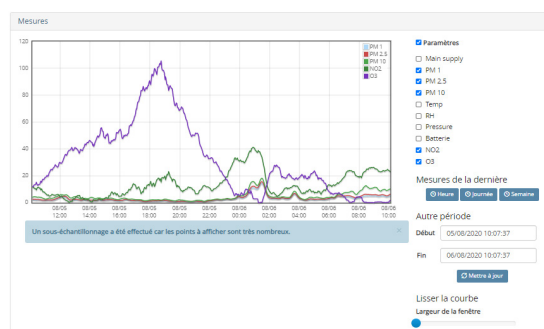

+ APPLICATIONS

- + **Surveillance environnementale** : Air, eau, bruit, ondes électromagnétiques, météorologie, radioactivité...
- + **Smart Factories** : Contrôle de process industriel, comptages, asservissements, traçabilité...
- + **Smart Grid** : Gestion des ressources, gestion des consommations d'énergie, traitement des déchets, de l'eau...
- + **Smart Building** : Gestion technique des bâtiments
- + **Smart Cities** : Consolidation des données urbaines

ECOMSAAS

Interfaces simples et intuitives

Interface indicielle

Surveillance de la qualité de l'air avec EcomZen, EcomSmart et EcomLite

Interface scientifique

Contrôle de tous types de capteurs de données environnementales et opérationnelles

Trois niveaux de services avec ou sans engagement

1 - Abonnements annuels

Forfaits <i>selon le type d'utilisation</i>	STARTER	MANAGER	EXPERT
Cartographie	✓	✓	✓
Affichage des données en temps réel	✓	✓	✓
Multi-affichage (indiciel et scientifique)	✓	✓	✓
Etat des appareils	✓	✓	✓
Contrôle à distance		✓	✓
Sauvegarde de données ¹		✓	✓
Téléchargements de données en direct ou FTP		✓	✓
Alertes/Alarmes par SMS ou Email ²		✓	✓
Rapports de fonctionnement et analyse de données		✓	✓
Gestion multi-instruments			✓
Cryptage des données (SSL)			✓
Lien API			✓
Export base de données			✓
Data logger			✓